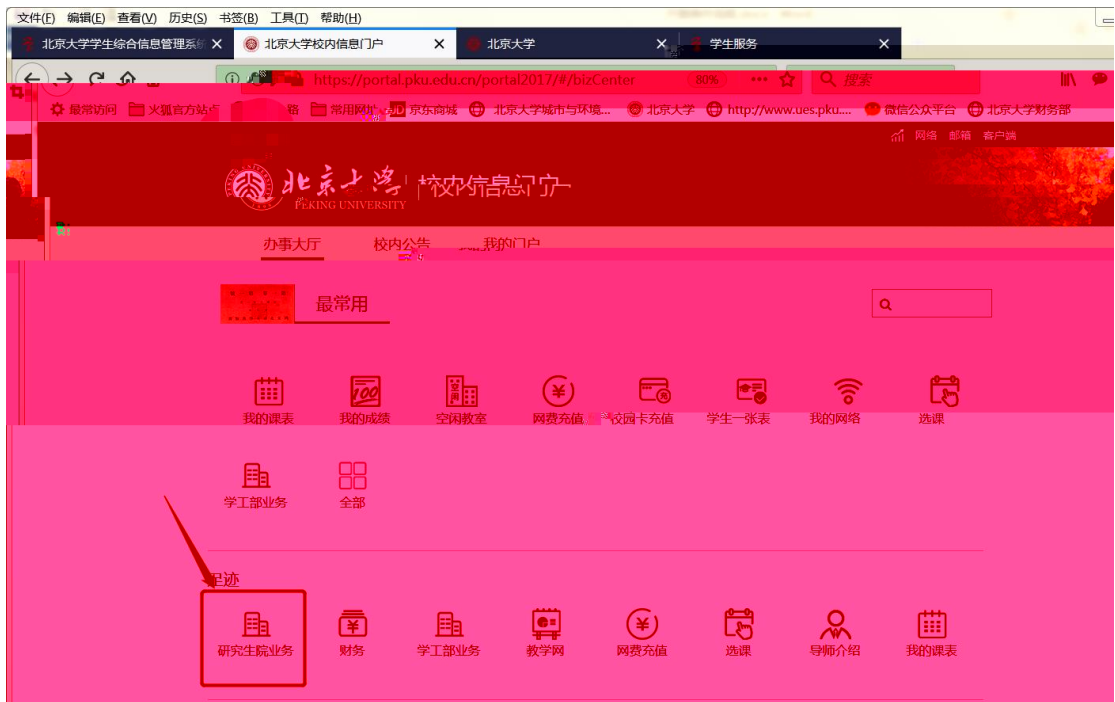

1

2

“ ” “ ” “ ” “ ”

导航栏

我的课表 我的成绩 空闲教室 网费充值 校园卡充值 学生一张表 我的网络 选课

学工部业务 **全部**

最热

空闲教室 研究生院业务 财务 学工部业务 教学网 我的成绩 我的课表 选课